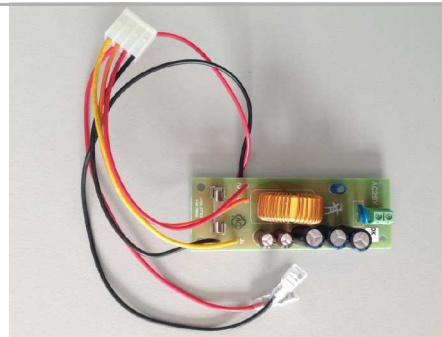

Εξελίσσουμε τις ανάγκες σας

JA-65PWR

JABLOTRON

JA-65PWR

Περιγραφή

Τροφοδοτικό για πίνακες maestro

Κατηγορία

ΣΥΝΑΓΕΡΜΟΙ || JABLOTRON 60 || ΠΙΝΑΚΕΣ