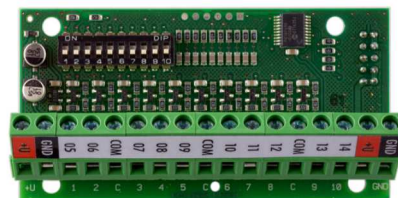

Εξελίσσουμε τις ανάγκες σας

JA-82C

JABLOTRON