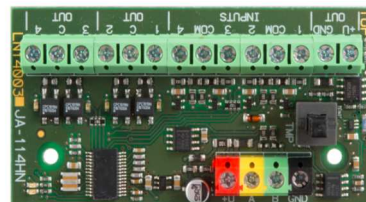

Εξελίσσουμε τις ανάγκες σας

JA-114HN

JABLOTRON

JA-114HN

Περιγραφή

Μονάδα διαύλου με 4 εισόδους και 4 εξόδους για πίνακες JABLOTRON 100

Κατηγορία

ΣΥΝΑΓΕΡΜΟΙ || JABLOTRON 100 || ΚΑΡΤΕΣ ΕΠΕΚΤΑΣΗΣ || ΖΩΝΩΝ

Για περισσότερες πληροφορίες επισκεφτείτε την ιστοσελίδα του προϊόντος:

<http://www.isnet.gr/pegasus/products01/show00.php?code=919&pcode=SHOW_PROD919>

www.isnet.gr || info@isnet.gr || 210 48 30 600