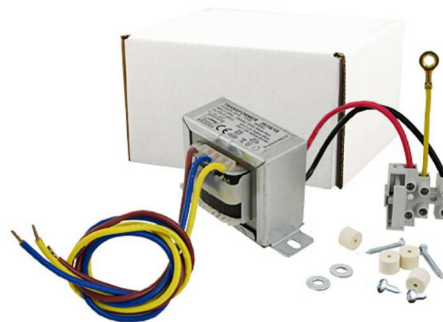

## VERSA TRKL 20 VA

### PULSAR

VERSA TRKL 20 VA

#### Περιγραφή

Μετασχηματιστής 20VA για συστήματα ασφαλείας (κλειστού τύπου).