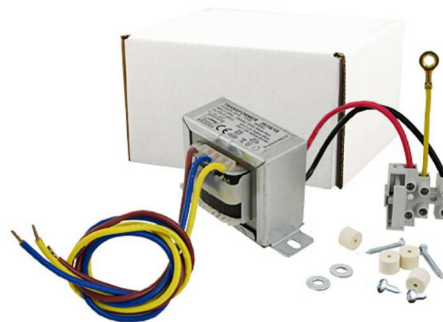

## VERSA TRKL 40 VA

### PULSAR

VERSA TRKL 40 VA

#### Περιγραφή

Μετασχηματιστής 40VA για συστήματα ασφαλείας (κλειστού τύπου).