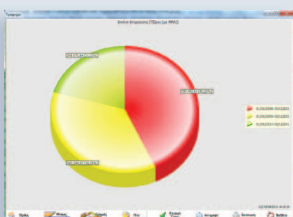

ΟΘΟΝΗ ΠΩΛΗΣΕΩΝ

- Οθόνη Εντατικής Λιανικής με προγραμματιζόμενα πλήκτρα σύμφωνα με τις ανάγκες της δικής σας επιχείρησης - Υποστήριξη Οθόνης Αφής.
- Αυτόματη επικοινωνία με εκτυπωτές, barcode scanner, ζυγιστικά.