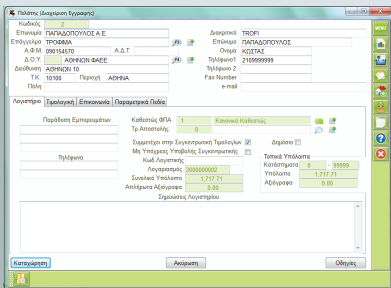

ΒΑΣΙΚΕΣ ΔΥΝΑΤΟΤΗΤΕΣ

Αναλυτικό εμπορικό κύκλωμα (πελάτες, προμηθευτές, αποθήκη, πωλήσεις, αγορές)