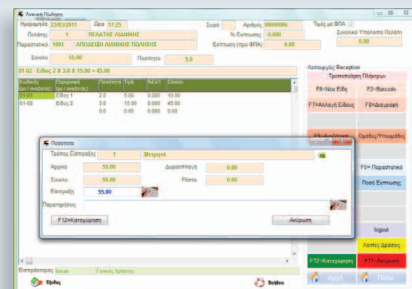

Αναλυτικό εμπορικό κύκλωμα (πελάτες, προμηθευτές, αποθήκη, πωλήσεις, αγορές)

ΠΕΛΑΤΕΣ / ΠΡΟΜΗΘΕΥΤΕΣ

- Αναλυτική καταχώρηση και διαχείριση των πελατών σας (Τιμολογική, Παραστατικά, Οικονομική Κίνηση, Υποκαταστήματα, Στόχοι, Τζίρος, Πιστωτικό Όριο).
- Αναλυτική καταχώρηση και διαχείριση των προμηθευτών σας (Τιμολογική, Παραστατικά, Οικονομική Κίνηση, Υποκαταστήματα).
- Δυνατότητα καθορισμού ειδικών τιμοκαταλόγων πελατών / προμηθευτών ανά είδος ή ομάδα ειδών (ειδικές εκπτώσεις).

ΟΘΟΝΗ ΠΩΛΗΣΕΩΝ

- Οθόνη Εντατικής Λιανικής με προγραμματιζόμενα πλήκτρα σύμφωνα με τις ανάγκες της δικής σας επιχείρησης - Υποστήριξη Οθόνης Αφής.
- Αυτόματη επικοινωνία με εκτυπωτές, barcode scanner, ζυγιστικά.