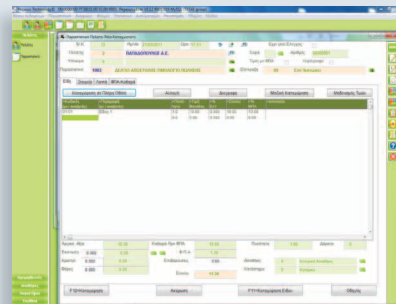

Pegasus μElite MySQL

Αποτελεί το πρώτο βήμα για την Μηχανογράφηση και παντοτινό συνεργάτη σας στην πορεία της μηχανοργάνωσης της επιχείρησής σας.

Pegasus μElite MySQL

Η εφαρμογή του Λογισμικού Pegasus μElite MySQL αποτελεί τη βέλτιστη λύση για εμπορικές επιχειρήσεις έως και μεσαίου μεγέθους, που ξεκινούν τη μηχανογράφησή τους.

Αναλυτικό εμπορικό κύκλωμα (πελάτες, προμηθευτές, αποθήκη, πωλήσεις, αγορές)

ΠΕΛΑΤΕΣ / ΠΡΟΜΗΘΕΥΤΕΣ

- Αναλυτική καταχώρηση και διαχείριση των πελατών σας (Τιμολογική, Παραστατικά, Οικονομική Κίνηση, Υποκαταστήματα, Στόχοι, Τζίρος, Πιστωτικό Όριο).
- Αναλυτική καταχώρηση και διαχείριση των προμηθευτών σας (Τιμολογική, Παραστατικά, Οικονομική Κίνηση, Υποκαταστήματα).
- Δυνατότητα καθορισμού ειδικών τιμοκαταλόγων πελατών / προμηθευτών ανά είδος ή ομάδα ειδών (ειδικές εκπτώσεις).