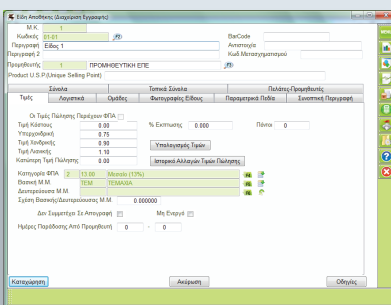

Αναλυτικό εμπορικό κύκλωμα (πελάτες, προμηθευτές, αποθήκη, πωλήσεις, αγορές)

ΠΕΛΑΤΕΣ / ΠΡΟΜΗΘΕΥΤΕΣ

- Αναλυτική καταχώρηση και διαχείριση των πελατών σας (Τιμολογική, Παραστατικά, Οικονομική Κίνηση, Υποκαταστήματα, Στόχοι, Τζίρος, Πιστωτικό Όριο).
- Αναλυτική καταχώρηση και διαχείριση των προμηθευτών σας (Τιμολογική, Παραστατικά, Οικονομική Κίνηση, Υποκαταστήματα).
- Δυνατότητα καθορισμού ειδικών τιμοκαταλόγων πελατών / προμηθευτών ανά είδος ή ομάδα ειδών (ειδικές εκπτώσεις).

ΠΩΛΗΣΕΙΣ / ΑΓΟΡΕΣ

- Πλήρες κύκλωμα παραστατικών - Μετασχηματισμός, Αντιγραφή παραστατικών.
- Πολλαπλές δυνατότητες στην τιμολόγηση και στους τρόπους πληρωμής.

ΑΠΟΘΗΚΕΣ

- Απεριόριστοι Αποθηκευτικοί Χώροι.
- Πλήρης ομαδοποίηση των ειδών σας (ομάδες, υποομάδες, οικογένειες).
- Έλεγχος υπόλοιπης ποσότητας ειδών (μέγιστο - ελάχιστο).
- Αναλυτική Τιμολογική Πολιτική Είδους, Ειδικά Τεχνικά Χαρακτηριστικά ανά προϊόν.
- Δυνατότητα Μαζικών αλλαγών τιμών ανά προϊόντα.
- Δυνατότητα Εκτύπωσης Ετικετών με barcodes σε οποιαδήποτε μορφή επιθυμείτε.
- Εύκολη διαδικασία απογραφής.