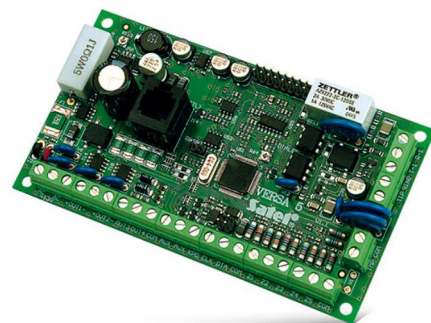

Εξελίσσουμε τις ανάγκες σας

VERSA 5

SATEL

VERSA 5

Περιγραφή

Οι πίνακες ελέγχου προορίζονται για την προστασία μικρών και μεσαίων κτιρίων και προσφέρουν πολλαπλή λειτουργικότητα στον τομέα προστασίας. Μεταξύ των ανταγωνιστικών προϊόντων διαφέρουν λόγω των δυνατοτήτων επέκτασης ασύρματης και ενσύρματης καθώς και των προχωρημένων λειτουργιών επικοινωνίας που είναι διαθέσιμες χάρη στους ειδικούς επικοινωνητές GSM/GPRS και TCP/IP.

Τεχνικά Χαρακτηριστικά

- Συμμόρφωση με το EN50131 Grade 2
- 5 είσοδοι με δυνατότητα επέκτασης έως 30
- Πρόσθετη είσοδος δολιοφθοράς
- 4 έως 12 έξοδοι με δυνατότητα προγραμματισμού
- 3 έξοδοι τροφοδοσίας
- Διαίρεση του συστήματος σε 2 ζώνες
- Δυνατότητα απλής ενημέρωσης του λογισμικού (firmware) για την ενίσχυση του πίνακα με νέα χαρακτηριστικά
- Θύρα RS-232 (υποδοχή RJ) για προγραμματισμό του πίνακα ελέγχου συναγερμού
- Ενσωματωμένος τηλεφωνικός επικοινωνητής με τις εξής λειτουργίες
- Υποστήριξη επικοινωνίας GSM/GPRS
- Δυνατότητα απλής ενημέρωσης του λογισμικού (firmware) για την ενίσχυση του πίνακα με νέα χαρακτηριστικά
- Υποστήριξη 31 κωδικών χρήστη
- Προβολή των ονομάτων για εύκολη λειτουργία και διαχείριση του συστήματος
- 4 χρονοδιακόπτες με υποστήριξη διακοπών
- Μνήμη 2047 συμβάντων
- Αυτόματη διάγνωση των βασικών λειτουργιών του συστήματος
- Ενσωματωμένο παλμοτροφοδοτικό με αποτελεσματικότητα 1A