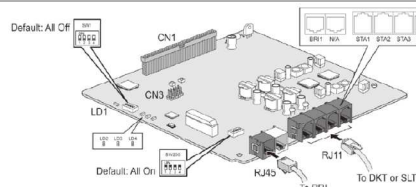

Εξελίσσουμε τις ανάγκες σας

EMG80-BH104

LG-ERICSSON

**EMG80-BH104**

Περιγραφή

Κάρτα Επέκτασης για τηλεφωνικό κέντρο Ericsson LG eMG80 που διαθέτει 1πύρτα για τηλεφωνική γραμμή ISDN BRI, 4 Υβριδικές εσωτερικές γραμμές τηλεφωνικού κέντρου. Υποστηρίζει CLIP και Message Waiting.

Κατηγορία

ΤΗΛΕΦΩΝΙΚΑ ΚΕΝΤΡΑ || ERICSSON-LG EMG80 || ΚΑΡΤΕΣ ΕΠΕΚΤΑΣΗΣ EMG80

Προϊόντα που σχετίζονται με το EMG80-BH104

EMG80-BH208
Κάρτα τηλεφωνικού
κέντρου

EMG80-CS416
Κάρτα τηλεφωνικού
κέντρου

EMG80-CH408
Κάρτα τηλεφωνικού
κέντρου