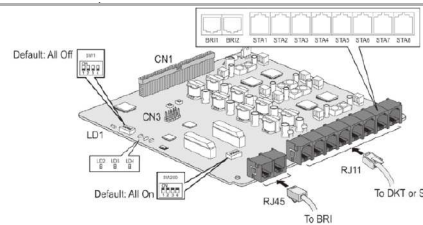

Εξελίσσουμε τις ανάγκες σας

EMG80-BH208

LG-ERICSSON

EMG80-BH208

Περιγραφή

Κάρτα Επέκτασης για τηλεφωνικό κέντρο Ericsson LG eMG80 που διαθέτει 2 πόρτες για τηλεφωνική γραμμή ISDN BRI, 8 Υβριδικές εσωτερικές γραμμές τηλεφωνικού κέντρου. Υποστηρίζει CLIP και Message Waiting.

Κατηγορία

ΤΗΛΕΦΩΝΙΚΑ ΚΕΝΤΡΑ || ERICSSON-LG EMG80 || ΚΑΡΤΕΣ ΕΠΕΚΤΑΣΗΣ EMG80

Προϊόντα που σχετίζονται με το EMG80-BH208

EMG80-BH104
Κάρτα τηλεφωνικού κέντρου

EMG80-CH204
Κάρτα τηλεφωνικού κέντρου

EMG80-RMB
Κάρτα τηλεφωνικού κέντρου