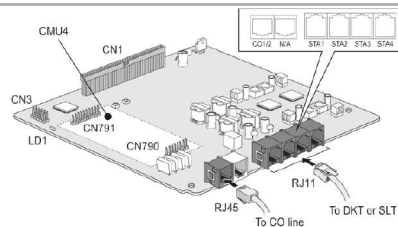

Εξελίσσουμε τις ανάγκες σας

EMG80-CH204

LG-ERICSSON

**EMG80-CH204**

Περιγραφή

Κάρτα Επέκτασης για τηλεφωνικό κέντρο Ericsson LG eMG80 που διαθέτει 2 πόρτες για απλές τηλεφωνικές γραμμές PSTN και 4 Υβριδικές εσωτερικές γραμμές τηλεφωνικού κέντρου.

Κατηγορία

ΤΗΛΕΦΩΝΙΚΑ ΚΕΝΤΡΑ || ERICSSON-LG EMG80 || ΚΑΡΤΕΣ ΕΠΕΚΤΑΣΗΣ EMG80

Για περισσότερες πληροφορίες επισκεφτείτε την ιστοσελίδα του προϊόντος:

http://www.isnet.gr/pegasus/products01/show00.php?code=315&pcode=SHOW_PROD315