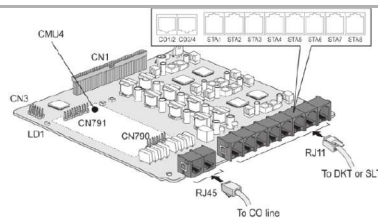

Εξελίσσουμε τις ανάγκες σας

EMG80-CH408

LG-ERICSSON

**EMG80-CH408**

Περιγραφή

Κάρτα Επέκτασης για τηλεφωνικό κέντρο Ericsson LG eMG80 που διαθέτει 4 πόρτες για απλές τηλεφωνικές γραμμές PSTN και 8 Υβριδικές εσωτερικές γραμμές τηλεφωνικού κέντρου.

Κατηγορία

ΤΗΛΕΦΩΝΙΚΑ ΚΕΝΤΡΑ || ERICSSON-LG EMG80 || ΚΑΡΤΕΣ ΕΠΕΚΤΑΣΗΣ EMG80

Για περισσότερες πληροφορίες επισκεφτείτε την ιστοσελίδα του προϊόντος:

http://www.isnet.gr/pegasus/products01/show00.php?code=316&pcode=SHOW_PROD316