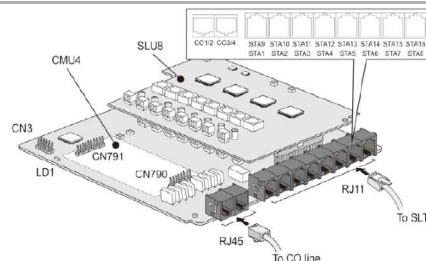

Εξελίσσουμε τις ανάγκες σας

EMG80-CS416

LG-ERICSSON

**EMG80-CS416**

Περιγραφή

Κάρτα Επέκτασης για τηλεφωνικό κέντρο Ericsson LG eMG80 που διαθέτει 4 πόρτες για απλές τηλεφωνικές γραμμές PSTN και 16 απλές εσωτερικές γραμμές τηλεφωνικού κέντρου. Υποστηρίζει CLIP και Message Waiting.

Κατηγορία

ΤΗΛΕΦΩΝΙΚΑ ΚΕΝΤΡΑ || ERICSSON-LG EMG80 || ΚΑΡΤΕΣ ΕΠΕΚΤΑΣΗΣ EMG80

Για περισσότερες πληροφορίες επισκεφτείτε την ιστοσελίδα του προϊόντος:

http://www.isnet.gr/pegasus/products01/show00.php?code=317&pcode=SHOW_PROD317