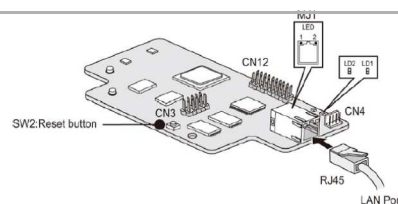

Εξελίσσουμε τις ανάγκες σας

EMG80-VVMU

LG-ERICSSON

EMG80-VVMU

Περιγραφή

Κάρτα Επέκτασης για τηλεφωνικό κέντρο Ericsson LG eMG80 για κανάλια Voice Mail (φωνητικού ταχυδρομείου) και VOP1 και επιπλέον αποθηκευτικός χώρος για μηνύματα Voice Mail.

Κατηγορία

ΤΗΛΕΦΩΝΙΚΑ ΚΕΝΤΡΑ || ERICSSON-LG EMG80 || ΚΑΡΤΕΣ ΕΠΕΚΤΑΣΗΣ EMG80

Για περισσότερες πληροφορίες επισκεφτείτε την ιστοσελίδα του προϊόντος:

http://www.isnet.gr/pegasus/products01/show00.php?code=321&pcode=SHOW_PROD321