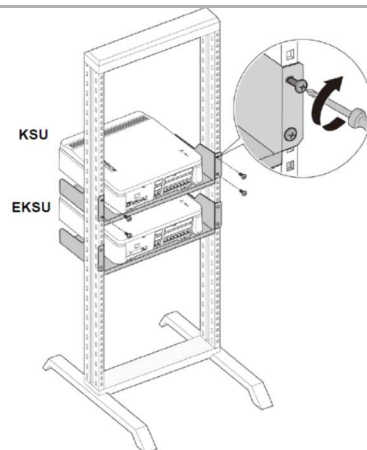

Εξελίσσουμε τις ανάγκες σας

EMG80-RMB

LG-ERICSSON

EMG80-RMB

Περιγραφή

Στήριγμα τοποθέτησης τηλεφωνικού κέντρου Ericsson LG eMG80 σε Rack 19".

Κατηγορία

ΤΗΛΕΦΩΝΙΚΑ ΚΕΝΤΡΑ || ERICSSON-LG EMG80 || ΒΑΣΙΚΕΣ ΚΑΜΠΙΝΕΣ EMG80