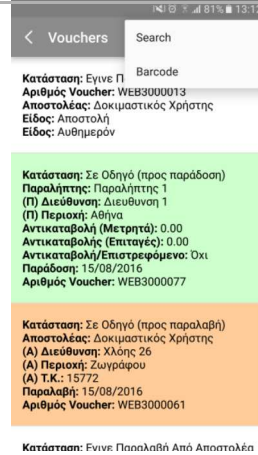

Εξελίσσουμε τις ανάγκες σας

PEGASUS COURIER MOBILE APP ΤΕΣΑΕ

PEGASUS COURIER MOBILE APP

Περιγραφή

Offline Διαχείριση δρομολογίου Οδηγού.
Απαιτεί Internet μόνο τη στιγμή του συγχρονισμού.
Αυτόματη εύρεση voucher με barcode.
Ηλεκτρονική καταχώρηση υπογραφής αποστολέα/παραλήπτη
Αυτόματη επικοινωνία με το Pegasus e-Courier