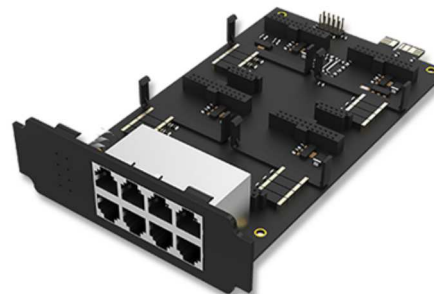

Εξελίσσουμε τις ανάγκες σας

EX08

YEASTAR

EX08

Περιγραφή

Βάση καρτών επέκτασης για τα μοντέλα S100 και S300. Έχει 4 θέσεις για κάρτες επέκτασης αναλογικών, isdn ή GSM γραμμών και 8 πορτες εισόδου.

Κατηγορία

ΤΗΛΕΦΩΝΙΚΑ ΚΕΝΤΡΑ || VOIP ASTERISK