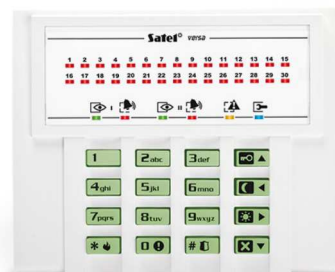

Εξελίσσουμε τις ανάγκες σας

VERSA LEDGR

SATEL

VERSA LEDGR

Περιγραφή

Πληκτρολόγιο για σύστημα ασφαλείας SATEL VERSA που διαθέτει οθόνη με ενδεικτικά LED. Μπορεί να διαχειριστεί 2 ανεξάρτητους τομείς ενός συστήματος ασφαλείας SATEL VERSA. Αναπαριστά τις ζώνες του συστήματος ασφαλείας και μπορεί να ελέγχει εξόδους και χρήστες του συστήματος ασφαλείας. Ο φωτισμός του είναι προγραμματιζόμενος.

Τεχνικά Χαρακτηριστικά:

- LED για ένδειξεις της κατάστασης των ζωνών, του συστήματος και των υποσυστημάτων.
- Γρήγορη επιλογή των τρόπων όπλισης με ειδικά κουμπιά
- Κουμπιά πανικού, φωτιάς και ιατρικής βοήθειας.
- Πληκτρολόγιο οπίσθιου φωτισμού
- Ενσωματωμένο βομβητή
- Ειδοποίηση για απώλεια επικοινωνίας με την κεντρική μονάδα.