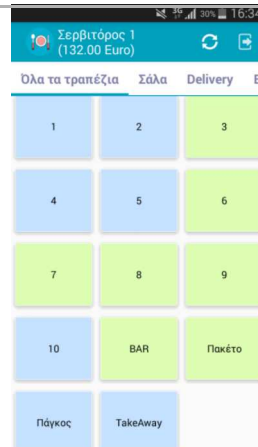

Εξελίσσουμε τις ανάγκες σας

PEGASUS WAITER APP

ΤΕΣΑΕ

PEGASUS WAITER APP

Περιγραφή

Η Pegasus Waiter Mobile App αποτελεί την Ιδανική Λύση για κάθε Επιχείρηση που δραστηριοποιείται στον χώρο της Εστίασης! Αυτό γιατί δίνεται Νέα Διάσταση στην Ασύρματη Παραγγελιοληψία μας και διεκπεραιώνεται σε ελάχιστες κινήσεις μέσα από την Native Mobile Εφαρμογή χωρίς να απαιτείται συνεχή υποστήριξη Δικτύου!