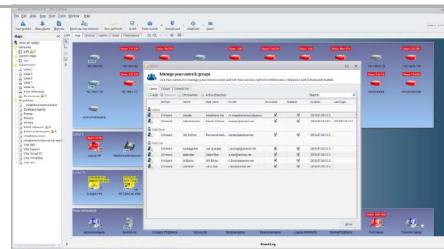

Εξελίσσουμε τις ανάγκες σας

AXENCE NVISION HELPDESK MODULE 1 PC LICENSE

ISNET

DESK MODULE 1 PC LICENSE

Περιγραφή

Το AXENCE είναι ένα ολοκληρωμένο πρόγραμμα χαρτογράφησης και διαχείρισης των συσκευών που βρίσκονται πάνω σε ένα δίκτυο, δίνοντας μας την δυνατότητα να έχουμε ένα εποπτικό αλλά και επεμβατικό εργαλείο στις συσκευές που βρίσκονται πάνω σε αυτό. Επιπρόσθετα μπορούμε να ελέγχουμε την παραγωγικότητα των θέσεων εργασίας, αλλά και να έχουμε ενημέρωση για οποιοδήποτε προκύψει σε όλες τις μηχανές που βρίσκονται πάνω σε αυτό πριν ακόμη το αντιληφθούμε.

Αφορά μόνο το Helpdesk Module . Περιλαμβάνει :

Event logs

Δημιουργία και διαχείριση των tickets (εκχώρηση στους διαχειριστές)

Σχόλια, screenshots και attachments στα tickets

internal messenger (chat)

Remote access σε pc.