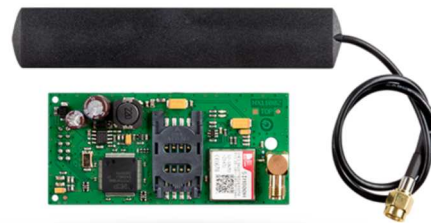

Εξελίσσουμε τις ανάγκες σας

JA-190Y

JABLOTRON

JA-190Y

Περιγραφή

Μονάδα επικοινωνίας GSM για τα συστήματα JA-100K, JA-100KR. Δυνατότητα αποστολής δεδομένων σε κέντρο λήψης σημάτων αλλά και στο JABLOTRON CLOUD. Επίσης έχουμε την δυνατότητα απομακρυσμένου ελέγχου μέσω φωνητικού μενού καθώς και αναφορές στο κινητό μας τηλέφωνο με μηνύματα κειμένου και φωνητικά απευθείας από τον πίνακα ελέγχου. Λειτουργεί σαν εφεδρική μονάδα επικοινωνίας εάν διακοπεί η σύνδεση μέσω του ενσωματωμένου LAN.

Κατηγορία

ΣΥΝΑΓΕΡΜΟΙ || JABLOTRON 100 || ΠΙΝΑΚΕΣ

Για περισσότερες πληροφορίες επισκεφτείτε την ιστοσελίδα του προϊόντος:

http://www.isnet.gr/pegasus/products01/show00.php?code=2505&pcode=SHOW_PROD2505