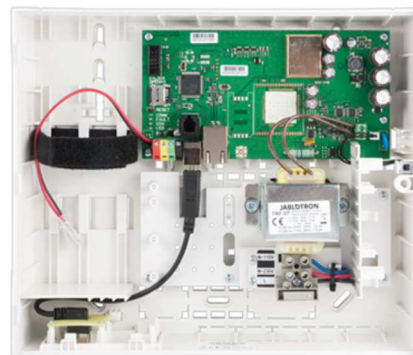

Εξελίσσουμε τις ανάγκες σας

JA-100K

JABLOTRON

JA-100K

Περιγραφή

Πίνακας ελέγχου ασφαλείας - συναγερμού και αυτοματισμού της σειράς Jablotron 100 για την προστασία διαμερισμάτων, σπιτιών και μικρών επιχειρήσεων. Προσφέρει διασύνδεση μέχρι 32 μονάδες ασύρματες ή διαύλου (bus). Διαθέτει 4 τομείς (partitions), 32 κωδικούς χρηστών, 4 προγραμματιζόμενες εξόδους, 10 ανεξάρτητα χρονοπρογράμματα, αναφορά με μηνύματα κειμένου SMS και φωνητικά σε 8 χρήστες. Μπορεί να συνδεθεί με 5 κέντρα λήψης σημάτων με 5 επιλέξιμα πρωτόκολλα. Ενσωματώνει μονάδα διασύνδεσης LAN για επικοινωνία με κέντρο λήψης σημάτων αλλά και μέσω JABLOTRON CLOUD προσφέροντας μας την δυνατότητα απομακρυσμένου χειρισμού του συστήματος.

Προαιρετικά διατίθενται: μονάδα GSM/GPRS, μονάδα PSTN, ασύρματη μονάδα διασύνδεσης.
Ο πίνακας μπορεί να εγκατασταθεί από ένα εκπαιδευμένο εγκαταστάτη συστημάτων Jablotron.

Κατηγορία

ΣΥΝΑΓΕΡΜΟΙ || JABLOTRON 100 || ΠΙΝΑΚΕΣ