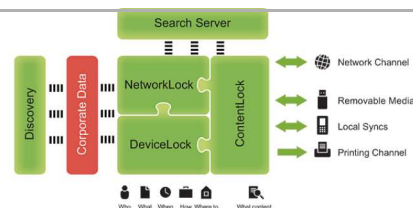

Εξελίσσουμε τις ανάγκες σας

DEVICELOCK NETWORKLOCK MODULE

ISNET

CK NETWORKLOCK MODULE

Περιγραφή

Προσθέτει έλεγχο στο επίπεδο των επικοινωνιών χρηστών με δίκτυα/διαδίκτυο όπως: ηλεκτρονικό ταχυδρομείο, προσωπικά web mail, υπηρεσίες άμεσων μηνυμάτων, τα κοινωνικά δίκτυα (όπως Facebook, Google+, Twitter), web surfing, μεταφορά αρχείων FTP, καθώς και σύννεφο (cloud) με έδρα τις υπηρεσίες κοινής χρήσης αρχείων όπως το Dropbox, SkyDrive και Google Drive. Έλεγχος στην διακίνηση των αρχείων σε επίπεδο δικτυακών χώρων εντός εταιρείας και εκτός όπως πχ share folder, dropbox, google drive, web based email, facebook, κ.α.