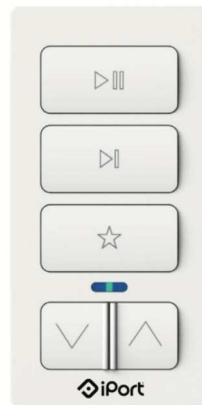

Εξελίσσουμε τις ανάγκες σας

IPOINT XPRESS

SONOS

IPOINT XPRESS

Περιγραφή

Ασύρματο τηλεχειριστήριο για τις συσκευές SONOS.

Συνδέεται στο ίδιο Wi-Fi δίκτυο με το σύστημα SONOS και ελέγχει τις λειτουργίες προηγούμενου / επόμενου τραγουδιού ή playlist, καθώς και την ένταση ήχου.

Κάθε χειριστήριο ελέγχει έως 2 συσκευές SONOS.

Η μπαταρία του διαρκεί 6 μήνες και επαναφορτίζεται μέσω USB.

Τοποθετείται στον τοίχο, με μαγνητική βάση ή στην υποδοχή διακόπτη. Συνδυάζεται με την εφαρμογή για συσκευές Apple, iPort, Connect App.