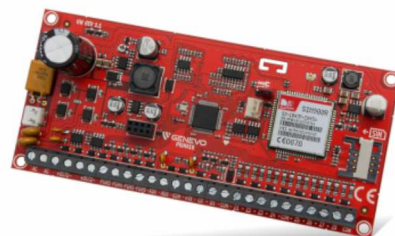

Εξελίσσουμε τις ανάγκες σας

PRIMA 16

GENEVO

PRIMA 16

Περιγραφή

Ο PRIMA 16 είναι ένας πίνακας ελέγχου συναγερμού νέας γενιάς που προορίζεται για εγκαταστάσεις ασφαλείας σε χώρους μικρού και μεσαίου μεγέθους, όπου η αξιοπιστία και η απλή, φιλική προς τον χρήστη λειτουργία έχουν ύψιστη προτεραιότητα. Αυτός ο πίνακας συνδυάζει τη σύγχρονη, καλά μελετημένη λειτουργικότητα με την ευκολία εγκατάστασης και προγραμματισμού. Είναι μια τέλεια λύση για κάθε εγκαταστάτη ασφαλείας.

Χαρακτηριστικά:

- 16 ζώνες με υποστήριξη NO / NC / EOL / 2EOL (8 ενσωματωμένες ζώνες + 8 ζώνες σε μονάδα επέκτασης + TMP)
- 6 προγραμματιζόμενες εξόδους (2 υψηλών ρευμάτων "OUT", 4 PGM ανοικτού συλλέκτη)
- 1 τομέα (με υποστήριξη για λειτουργίες πλήρους όπλισης και περιμετρικής - μένω στο σπίτι (stay))
- Ενσωματωμένο τροφοδοτικό υψηλής απόδοσης 13,8V, 2A με προστασία βραχυκυκλώματος και υπερφόρτωσης
- Κύκλωμα φόρτισης μπαταρίας με δυνατότητα προστασίας από βαθιά εκφόρτιση
- Ενσωματωμένη μονάδα επικοινωνίας GSM 900/1800.
- Διαθέσιμες δυνατότητες επικοινωνίας: αναφορά σε κέντρο λήψης σημάτων ΚΛΣ (SIA IP, ContactID, SMS), ειδοποίηση (SMS, ήχος), απομακρυσμένος έλεγχος, απομακρυσμένος προγραμματισμός GPRS up / download
- 7 χρήστες + κωδικοί διαχειριστή και εγκαταστάτη
- 8 προγραμματιστές με εβδομαδιαίο προγραμματισμό
- Προγραμματισμό μέσω πληκτρολογίων ή εφαρμογής PRIMAtool (τοπικά και απομακρυσμένα)
- Απομακρυσμένη διάγνωση μέσω GPRS
- Υποστήριξη για πληκτρολόγια LCD με γραφικό περιβάλλον χρήστη
- Υποστήριξη μέχρι 8 γλώσσες με επιλογή γλώσσας
- Συμμόρφωση με το EN50131 Βαθμός 2.

Τεχνικά Χαρακτηριστικά προϊόντος*

Μέγιστος αριθμός ζωνών	16 (Ενσύρματες-ασύρματες)
Ενσωματωμένες ζώνες	8
Ενσωματωμένο GSM	NAI
Αριθμός εξόδων (highcurrent + OC)	2+4
Αριθμός διαμερισμάτων, υποδιαμερίσματα	1+1
Τροφοδοσία ρεύματος	2A
Αριθμός γεγονότων	1000+250
Εβδομαδιαία προγράμματα	8
Γρήγορος έλεγχος συσκευών (έλεγχος εξόδων)	NAI
Αριθμός πληκτρολογίων	8
Αριθμός μονάδων εισόδων	1
Αριθμός μονάδων εξόδων	0
Τηλεφωνικοί αριθμοί	8+1