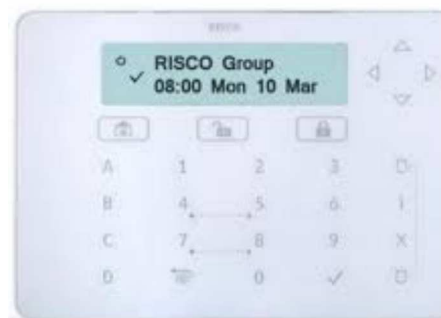

Εξελίσσουμε τις ανάγκες σας

LIGHTSYS 2 RP128KPP2

RISCO

LIGHTSYS 2 RP128KPP2

Περιγραφή

Πληκτρολόγιο αφής με ελληνικό μενού, LCD οθόνη για υποστήριξη πολύγλωσσων κειμένων, οπίσθιος φωτισμός οθόνης πληκτρολογίου, Buzzer, ρυθμιζόμενη φωτεινότητα, αντίθεση και ένταση buzzer, 4 προγραμματιζόμενα πλήκτρα.