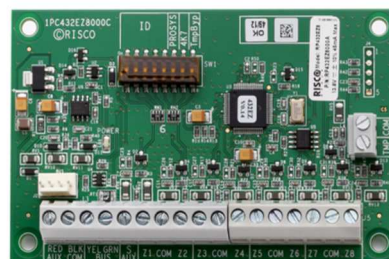

Εξελίσσουμε τις ανάγκες σας

LIGHTSYS 2 RP432EZ8

RISCO

LIGHTSYS 2 RP432EZ8

Περιγραφή

Μονάδα επέκτασης 8 ενσύρματων ζωνών με πλήρη διάγνωση τάσης και αντίστασης, Bus επικοινωνία, ρυθμιζόμενη αντίσταση ζωνών.