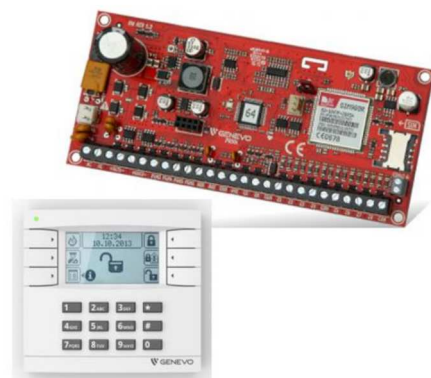

Εξελίσσουμε τις ανάγκες σας

PRIMA 6 KIT

GENEVO

PRIMA 6 KIT

Περιγραφή

Ο PRIMA 6 είναι ένας πίνακας ελέγχου συναγερμού νέας γενιάς που προορίζεται για εγκαταστάσεις ασφαλείας σε χώρους μικρού και μεσαίου μεγέθους, όπου η αξιοπιστία και η απλή, φιλική προς το χρήστη λειτουργία είναι ύψιστης προτεραιότητας. Αυτός ο πίνακας συνδυάζει τη σύγχρονη, καλά μελετημένη λειτουργικότητα με την ευκολία εγκατάστασης και προγραμματισμού. Είναι μια τέλεια λύση για κάθε εγκαταστάτη ασφαλείας.

Χαρακτηριστικά:

- 6 ζώνες με υποστήριξη NO / NC / EOL / 2EOL
- 4 προγραμματιζόμενες εξόδους (2 ισχυρών ρευμάτων "OUT", 2 PGM ανοιχτού συλλέκτη)
- 1 τομέα (με υποστήριξη για λειτουργίες πλήρους όπλισης και περιμετρικής - μένω στο σπίτι (stay))
- Ενσωματωμένο τροφοδοτικό υψηλής απόδοσης 13,8V/2A με προστασία βραχυκυκλώματος και υπερφόρτωσης
- Κύκλωμα φόρτισης μπαταρίας με δυνατότητα προστασίας από βαθιά εκφόρτιση,
- Ενσωματωμένη μονάδα επικοινωνίας GSM 900/1800.
- Διαθέσιμες δυνατότητες επικοινωνίας: αναφορά σε κέντρο λήψης σημάτων ΚΛΣ (SIA IP, ContactID, SMS), ειδοποίηση (SMS, ήχος), απομακρυσμένος έλεγχος, απομακρυσμένος προγραμματισμός μέσω GPRS up / download
- 7 χρήστες + κωδικοί διαχειριστή και εγκαταστάτη
- Προγραμματισμός μέσω πληκτρολογίων ή εφαρμογής PRIMAtool (τοπικά και απομακρυσμένα)
- Απομακρυσμένη διάγνωση μέσω GPRS
- Υποστήριξη για πληκτρολόγια LCD με γραφικό περιβάλλον χρήστη
- Υποστήριξη μέχρι 8 γλώσσες με επιλογή γλώσσας
- Συμμόρφωση με το EN50131 Βαθμός 2.