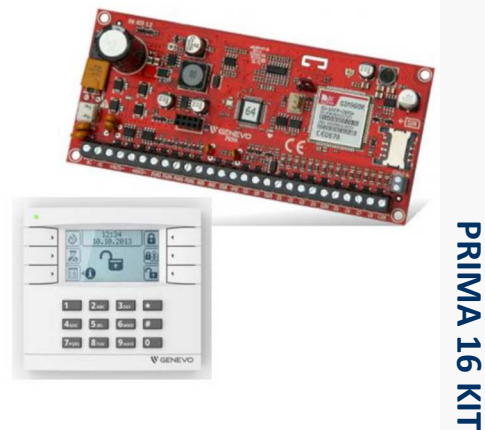

Εξελίσσουμε τις ανάγκες σας

PRIMA 16 KIT

GENEVO

Περιγραφή

Ο PRIMA 16 είναι ένας πίνακας ελέγχου συναγερμού νέας γενιάς που προορίζεται για εγκαταστάσεις ασφαλείας σε χώρους μικρού και μεσαίου μεγέθους, όπου η αξιοπιστία και η απλή, φιλική προς τον χρήστη λειτουργία έχουν ύψιστη προτεραιότητα. Αυτός ο πίνακας συνδυάζει τη σύγχρονη, καλά μελετημένη λειτουργικότητα με την ευκολία εγκατάστασης και προγραμματισμού. Είναι μια τέλεια λύση για κάθε εγκαταστάτη ασφαλείας.

Χαρακτηριστικά:

- 16 ζώνες με υποστήριξη NO / NC / EOL / 2EOL (8 ενσωματωμένες ζώνες + 8 ζώνες σε μονάδα επέκτασης + TMP)
- 6 προγραμματιζόμενες εξόδους (2 υψηλών ρευμάτων "OUT", 4 PGM ανοικτού συλλέκτη)
- 1 τομέα (με υποστήριξη για λειτουργίες πλήρους όπλισης και περιμετρικής - μένω στο σπίτι (stay))
- Ενσωματωμένο τροφοδοτικό υψηλής απόδοσης 13,8V, 2A με προστασία βραχυκυκλώματος και υπερφόρτωσης
- Κύκλωμα φόρτισης μπαταρίας με δυνατότητα προστασίας από βαθιά εκφόρτιση
- Ενσωματωμένη μονάδα επικοινωνίας GSM 900/1800.
- Διαθέσιμες δυνατότητες επικοινωνίας: αναφορά σε κέντρο λήψης σημάτων ΚΛΣ (SIA IP, ContactID, SMS), ειδοποίηση (SMS, ήχος), απομακρυσμένος έλεγχος, απομακρυσμένος προγραμματισμός GPRS up / download
- 7 χρήστες + κωδικοί διαχειριστή και εγκαταστάτη
- 8 προγραμματιστές με εβδομαδιαίο προγραμματισμό
- Προγραμματισμό μέσω τηλεχειριστήριων ή εφαρμογής PRiMAtool (τοπικά και απομακρυσμένα)
- Απομακρυσμένη διάγνωση μέσω GPRS
- Υποστήριξη για τηλεχειριστήρια LCD με γραφικό περιβάλλον χρήστη
- Υποστήριξη μέχρι 8 γλώσσες με επιλογή γλώσσας
- Συμμόρφωση με το EN50131 Βαθμός 2.