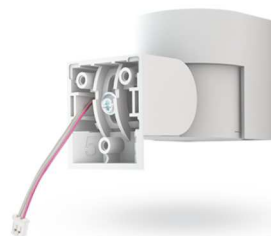

Εξελίσσουμε τις ανάγκες σας

JA-191PL

JABLOTRON

JA-191PL

Περιγραφή

Βάση στήριξης για τους ανιχνευτές κίνησης της σειράς JA-1X1P. Μπορεί να τοποθετηθεί είτε σε τοίχο είτε σε οροφή και μπορεί να ρυθμιστεί δεξιά-αριστερά και πάνω-κάτω. Διαθέτει επαφή tamper.