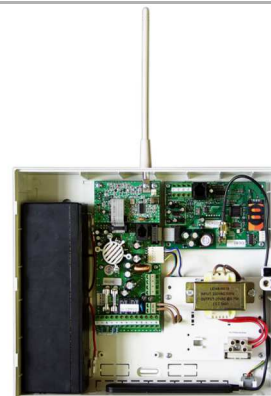

Εξελίσσουμε τις ανάγκες σας

JA-63KR PROFi

JABLOTRON

JA-63KR PROFi

Περιγραφή

Profi (JA-63KR) Πίνακας Ελέγχου με 4 ενσύρματες ζώνες και 16 ασύρματες ζώνες (32 ασύρματους αισθητήρες). Περιλαμβάνει: μετασηματιστή, βίδες, αντιστάσεις και ασφάλειες. Δεν περιλαμβάνει μπαταρία 2,3Ah. Δεν περιλαμβάνει μονάδα επικοινωνίας.

Τεχνικά Χαρακτηριστικά προϊόντος*

Συχνότητα Επικοινωνίας	433MHz
Αριθμός ενσύρματων ζωνών	4 προγραμματιζόμενες
Αριθμός ασύρματων ζωνών	16 (32 ανιχνευτές)
Αριθμός υποσυστημάτων	2
Αριθμός τηλεχειριστηρίων	8
Κωδικοί	14 χρήστες +1Κύριος + 1 Εγκαταστάτη
Μνήμη γεγονότων	127
Τάση λειτουργίας	230V, 50Hz
Μπαταρία	12V, 2,6Ah
Έξοδος σειρήνας	12V, 1A
Βαθμός ασφαλείας	grade 2 σύμφωνα με EN 50131-1
Διαστάσεις	258mm x214mm x77mm (κεραία 160mm)

*Τα τεχνικά χαρακτηριστικά του προϊόντος μπορεί να αλλάξουν χωρίς προειδοποίηση

Κατηγορία

ΣΥΝΑΓΕΡΜΟΙ STOCK || JABLOTRON 60 || ΠΙΝΑΚΕΣ

Προϊόντα που σχετίζονται με το JA-63KR PROFi

Μονάδα επικοινωνίας

Μονάδα επικοινωνίας
GSM

Εξωτερική σειρήνα

Ενσύρματο τηλεχειριστήριο

Τηλεχειριστήριο τσέπης,
2 κουμπιών

Ασύρματη μαγνητική
επαφή

Για περισσότερες πληροφορίες επισκεφτείτε την ιστοσελίδα του προϊόντος:

<http://www.isnet.gr/pegasus/products01/show00.php?code=23&pcode=SHOW_PROD23>

www.isnet.gr || info@isnet.gr || 210 48 30 600