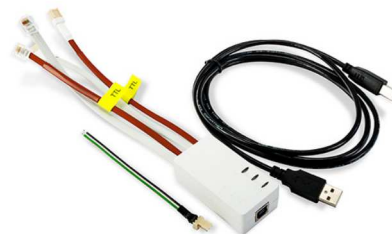

Εξελίσσουμε τις ανάγκες σας

USB-RS

SATEL

USB-RS

Περιγραφή

Το καλώδιο δίνει την δυνατότητα να προγραμματιστούν όλα τα μοντέλα συναγερμών και access control της SATEL

Κατηγορία

ΣΥΝΑΓΕΡΜΟΙ || SATEL INTEGRA