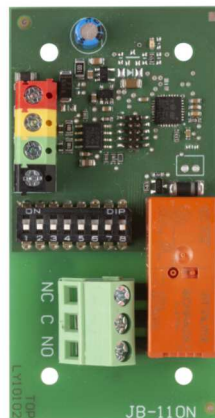

## JB-110N

### Περιγραφή

Μονάδα Bus εξόδου PG που τροφοδοτείται από το bus. Έχει δυνατότητα οδήγησης φορτίων 8A/250V

JB-110N