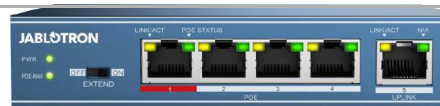

Εξελίσσουμε τις ανάγκες σας

JI-114Z

JABLOTRON

JI-114Z

Περιγραφή

The PoE switch is suitable for the easy and fast extension of your local LAN. It is equipped with four powerful PoE ports for data connection and to power supply JABLOTRON IP cameras using one cable.

Κατηγορία

ΣΥΝΑΓΕΡΜΟΙ || JABLOTRON 100 || ΚΑΜΕΡΕΣ