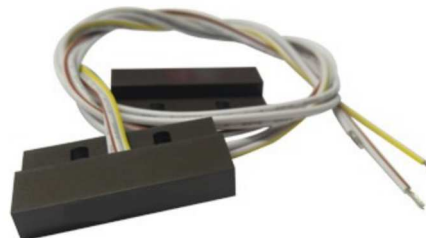

## SA-202A-B

## JABLOTRON

SA-202A-B

### Περιγραφή

Μαγνητική επαφή πόρτας - παραθύρου (παγίδα) (N.C./N.O.) μικρών διαστάσεων καφέ χρώματος. Διαστάσεις: 38.1 x 19 x 6.5mm.