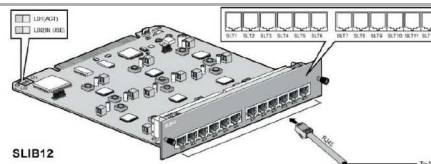

Εξελίσσουμε τις ανάγκες σας

EMG800-SLIB12

LG-ERICSSON

EMG800-SLIB12

Περιγραφή

Κάρτα 12 απλών εσωτερικών με CLIP
& MESSAGE WAITING

Κατηγορία

ΤΗΛΕΦΩΝΙΚΑ ΚΕΝΤΡΑ || ERICSSON-LG EMG800 || ΚΑΡΤΕΣ ΕΠΕΚΤΑΣΗΣ EMG800