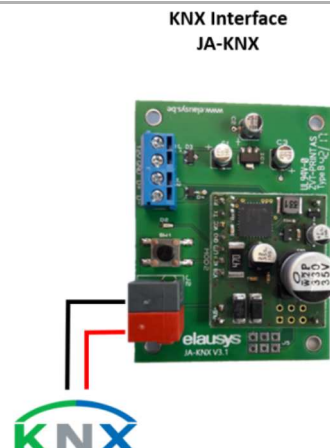

Εξελίσσουμε τις ανάγκες σας

JA-KNX

JABLOTRON

Περιγραφή

Μονάδα διασύνδεσης πίνακα με KNX. Η συγκεκριμένη μονάδα μας επιτρέπει να διασυνδέσουμε το bus του πίνακα JABLOTRON 100 με KNX.

- KNX Interface for Jablotron 100 alarm systems
- Real time status of up to 96 zones
- Up to 32 additional bidirectional input/output (PG)
- Control up to 4 areas (arm/partial/disarm)
- 9 status per area (intrusion, entry, exit, fire,...)
- Recall of KNX scenes for each status
- Power supply from the KNX bus
- Integrated 12VDC output power supply (for JA-121T)
- Built-in termination resistor for RS485
- Communication fault monitoring

JA-KNX

Κατηγορία

ΣΥΝΑΓΕΡΜΟΙ || JABLOTRON 100 || ΚΑΡΤΕΣ ΕΠΕΚΤΑΣΗΣ || ΓΕΝΙΚΟΥ ΣΚΟΠΟΥ

Για περισσότερες πληροφορίες επισκεφτείτε την ιστοσελίδα του προϊόντος:

http://www.isnet.gr/pegasus/products01/show00.php?code=3974&pcode=SHOW_PROD3974