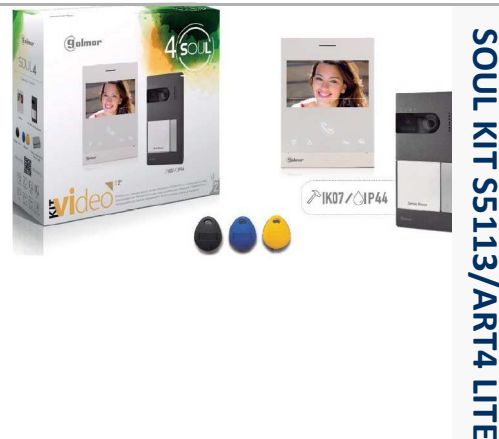

Εξελίσσουμε τις ανάγκες σας

SOUL KIT S5113/ART4 LITE GOLMAR

Περιγραφή

Κιτ θυροτηλεόρασης για 3 διαμερίσματα με έγχρωμη κάμερα και οθόνη αφής 4". Το κιτ περιλαμβάνει 1 μπουτονιέρα Soul με κάμερα ευρείας γωνίας 120 μοιρών, 3x οθόνη 4", αναγνώστη RFID, 5x RFID tags.

Κατηγορία

ΘΥΡΟΤΗΛΕΦΩΝΑ-ΘΥΡΟΤΗΛΕΟΡΑΣΕΙΣ || GOLMAR