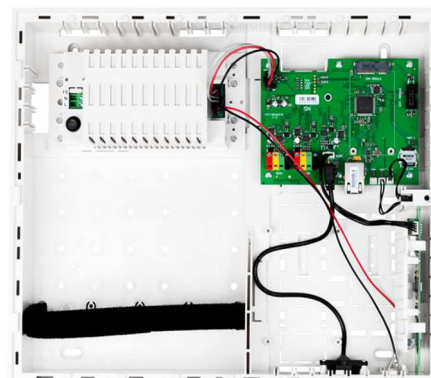

Εξελίσσουμε τις ανάγκες σας

JA-107KR KIT

JABLOTRON

JA-107KR KIT

Περιγραφή

Πίνακας ελέγχου συναγερμού της σειράς ασφαλείας - συναγερμού και αυτοματισμού Jablotron 100+.

Ο πίνακας ελέγχου JA-107K διαθέτει:

- 120 ασύρματες και μέχρι 230 συσκευές διαύλου.
- 600 χρήστες.
- 15 τομείς.
- 128 προγραμματιζόμενες εξόδους PG.
- 64 αμοιβαία ανεξάρτητες ενέργειες ημερολογίου
- 15 αναφορές φωνής χρήστη.
- 5 διαφορετικά κέντρα λήψης σημάτων μπορούν να ρυθμιστούν
- 5 επιλέξιμα πρωτόκολλα για ένα κέντρο λήψης σημάτων

Ο πίνακας ελέγχου έχει:

- 2 ακροδέκτες bus για τη σύνδεση συσκευών διαύλου.
- 1 ακροδέκτη bus για μια ενσωματωμένη μονάδα ασύρματων περιφερειακών (JA-111R)
- 1 ακροδέκτη bus για επικοινωνία με μονάδα GSM / GPRS ή GSM / 4G (JA-192Y, JA-194Y, JA-194Y-LITE)

JA-116E

Πληκτρολόγιο bus touch
και RF-ID για JA-100
Λευκό

JA-114E-GR

Πληκτρολόγιο LCD και RF-
ID για JA-100 γκρι
χρώματος

JA-122PC (90°)

Ανιχνευτής κίνησης με
έγχρωμη κάμερα λευκού
χρώματος

JA-122PW-AN

Ανιχνευτής κίνησης
PIR+MW ανθρακί
χρώματος