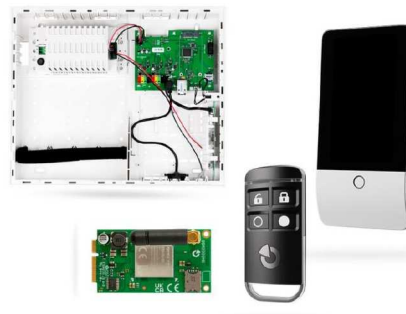

Εξελίσσουμε τις ανάγκες σας

JK-GR107KRINS KIT (KR-6E-4G-RC)

JABLOTRON

107KRINS KIT (KR-6E-4G-RC)

Περιγραφή

Έτοιμο kit ενσύρματου συναγερμού της σειράς ασφαλείας - συναγερμού και αυτοματισμού Jablotron 100+. Το kit περιλαμβάνει:

- 1x JA-107K (Πίνακας ελέγχου).
- 1x JA-111R (Ραδιομονάδα).
- 1x JA-116E (Ενσύρματο touch bus πληκτρολόγιο λευκού χρώματος).
- 1x JA-194Y-LITE-LTE (Μονάδα GSM - 4G).
- 1x JA-154J MS II (Ασύρματο Τηλεχειριστήριο).

Διαθέτει ενσωματωμένη κάρτα LAN και GSM - 4G.

Περιλαμβάνει μεγάλο πλαστικό κουτί και μετασηματιστή.

Επεκτείνεται μέχρι 230 ζώνες.

Επεκτείνεται μέχ 128 εξόδους.

Διαθεί 15 τομείς.

Διαθέτει LCD πληκτρολόγιο με ενσωματωμένο καρτανανγώστη RF-ID.

Δέχεται μεγάλη μπαταρία μέχρι 17ΑΗ.

Δέχεται πλήθος αναλογικών, bus και ασύρματων περιφερειακών όπως πυρανιχνευτών, διαρροής εύφλεκτων αερίων, διαρροής νερού, κίνησης, μαγνητικών επαφών, φωτογραφικών μηχανών, καμερών, θερμοστατών.