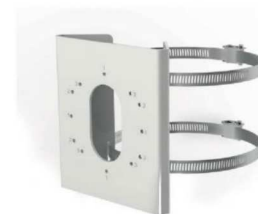

Εξελίσσουμε τις ανάγκες σας

DS-1275ZJ-S-SUS

HIKVISION